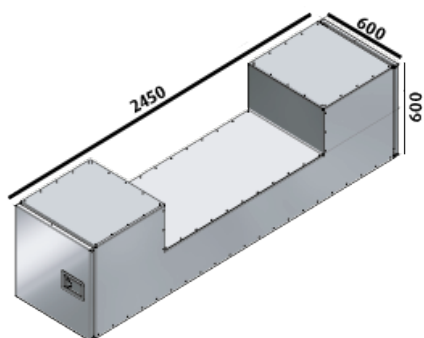

BEVOBOX™ TUNNELLÅDOR

Tunnellåda
3 mm alu. tomme/lock i rostfritt stål
L400 x H350 x D2450 mm
Varunr.: 583760

Konsol för stak- och tunnellådor
Varunr.: 583114

Tunnellåda
3 mm alu. tomme/lock i rostfritt stål
L600 x H300 x D2450 mm
Varunr.: 583761

Konsol för stak- och tunnellådor
Varunr.: 583116

Tunnellåda mix
3 mm alu. tomme/lock i rostfritt stål
L600 x H600 x D2450 mm
Varunr.: 583762

Konsol för stak- och tunnellådor
Varunr.: 583114

Endensatz für Flexregal
Für Tiefe 500+600 mm, galvaniserad
Varunr.: 687202

Flexhylla
430 x 500-800 mm, galvaniserad
Varunr.: 687204

Staklåda
Galvaniserad
L600 x H300 x D2400 mm
Varunr.: 595123