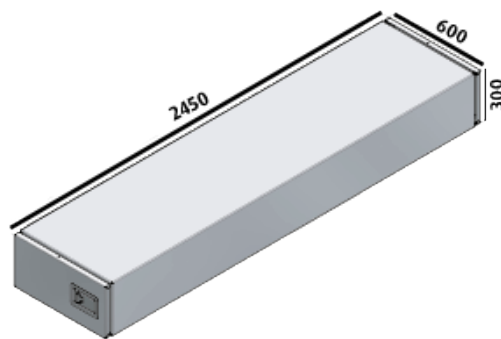

BEVOBOX™ TUNNELLÅDOR

Tunnellåda
3 mm alu. tomme/lock i rostfritt stål
L400 x H350 x D2450 mm
Varunr.: 583760

Konsol för stak- och tunnellådor
Varunr.: 583114

Tunnellåda
3 mm alu. tomme/lock i rostfritt stål
L600 x H300 x D2450 mm
Varunr.: 583761

Konsol för stak- och tunnellådor
Varunr.: 583116

Tunnellåda mix
3 mm alu. tomme/lock i rostfritt stål
L600 x H600 x D2450 mm
Varunr.: 583762

Konsol för stak- och tunnellådor
Varunr.: 583114

Endensatz für Flexregal
Für Tiefe 500+600 mm, galvaniserad
Varunr.: 687202

Flexhylla
430 x 500-800 mm, galvaniserad
Varunr.: 687204

Staklåda
Galvaniserad
L600 x H300 x D2400 mm
Varunr.: 595123