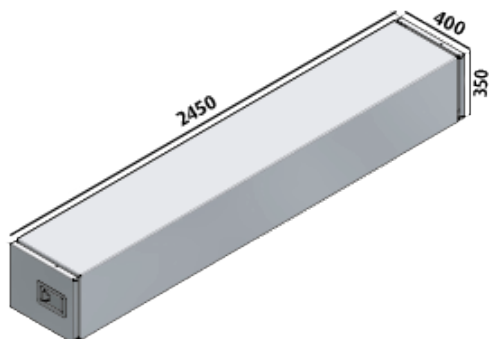

BEVOBOX™ TUNNELLÅDOR

Tunnellåda
3 mm alu. tomme/lock i rostfritt stål
L400 x H350 x D2450 mm
Varunr.: 583760

Konsol för stak- och tunnellådor
Varunr.: 583114

Tunnellåda
3 mm alu. tomme/lock i rostfritt stål
L600 x H300 x D2450 mm
Varunr.: 583761

Konsol för stak- och tunnellådor
Varunr.: 583116

Tunnellåda mix
3 mm alu. tomme/lock i rostfritt stål
L600 x H600 x D2450 mm
Varunr.: 583762

Konsol för stak- och tunnellådor
Varunr.: 583114

Endensatz für Flexregal
Für Tiefe 500+600 mm, galvaniserad
Varunr.: 687202

Flexhylla
430 x 500-800 mm, galvaniserad
Varunr.: 687204

Staklåda
Galvaniserad
L600 x H300 x D2400 mm
Varunr.: 595123