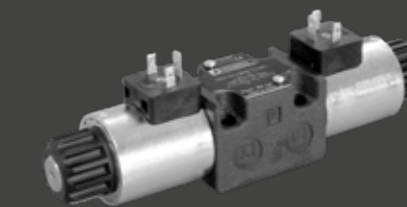

OM POWER PACK

POWER PACK ÄR ETT KRAFTPAKET FÖR HYDRAULIK.

Power Pack är en liten hydraulikanläggning med oljetank, pump och motor som är hopmonterat och behöver 24volt för att fungera.

Power Pack levereras i de flesta fall utan riktningventil då det ofta är fler funktioner som skall manövreras och det finns behov av en separat central. Denna kan levereras för manuell, elektriskt styrd eller för radiostyrd funktion.

POWER PACK

HANDPUMP

OCH TILLBEHÖR

V.NR: 905381

Power Pack med P+T tillkoppling
24V 2,2kW motor
150 Bar, 6,5 liter
Pump 2,5cc

V.NR: 905449

Power Pack utan riktningsventil
24V 3KW motor
150 Bar, 10,8 liter
Pump 4,2cc 20L tank.
Mått: B: 440 x H: 500 x D: 270
*Skräddarsydd för BevoBox med 600mm höjd

V.NR: 905993

Contarini innslagsrelä för Power Pack
24V 150A

V.NR: 905382

Power Pack med P+T tillkoppling utan riktningsventil
HY10 24V 2,2kW motor
150 Bar, 6,5 liter
Pump 2,5cc 10L tank
Mått: B: 290 H: 440 D: 330

Levereras i plastlåda med upphäng

V.NR: 905994

Specialtank
Power Pack utan riktningsventil
24V 3KW motor
150 Bar, 10,8 liter
Pump 4,2cc 24L tank
Mått: B: 200 x H: 200 x D: 550

Riktningsventiler för Power Pack
En dubbelverkande solenoidventil Ctop 3