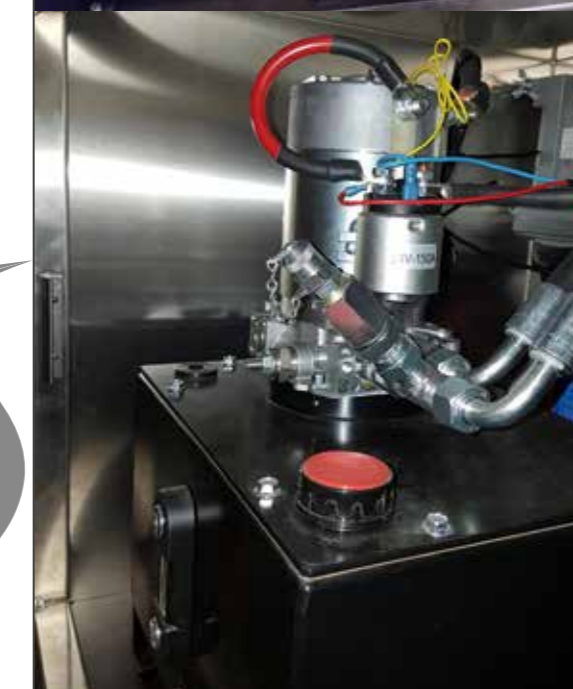

POWER PACK

HANDPUMP

OCH TILLBEHÖR

V.NR: 905381

Power Pack med P+T tillkoppling
24V 2,2kW motor
150 Bar, 6,5 liter
Pump 2,5cc

V.NR: 905449

Power Pack utan riktningsventil
24V 3KW motor
150 Bar, 10,8 liter
Pump 4,2cc 20L tank.
Mått: B: 440 x H: 500 x D: 270
*Skräddarsydd för BevoBox med 600mm höjd