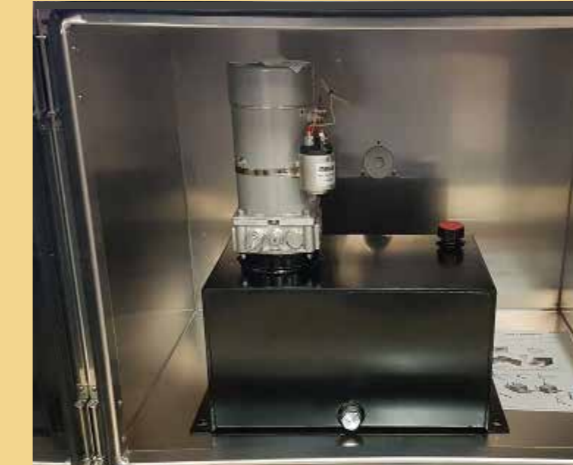

OM POWER PACK

POWER PACK ÄR ETT KRAFTPAKET FÖR HYDRAULIK.

Power Pack är en liten hydraulikanläggning med oljetank, pump och motor som är hopmonterat och behöver 24volt för att fungera.

Power Pack levereras i de flesta fall utan riktningventil då det ofta är fler funktioner som skall manövreras och det finns behov av en separat central. Denna kan levereras för manuell, elektriskt styrd eller för radiostyrd funktion.

POWER PACK

HANDPUMP

OCH TILLBEHÖR

V.NR: 905381

Power Pack med P+T tillkoppling
24V 2,2kW motor
150 Bar, 6,5 liter
Pump 2,5cc

V.NR: 905449

Power Pack utan riktningsventil
24V 3KW motor
150 Bar, 10,8 liter
Pump 4,2cc 20L tank.
Mått: B: 440 x H: 500 x D: 270
*Skräddarsydd för BevoBox med 600mm höjd