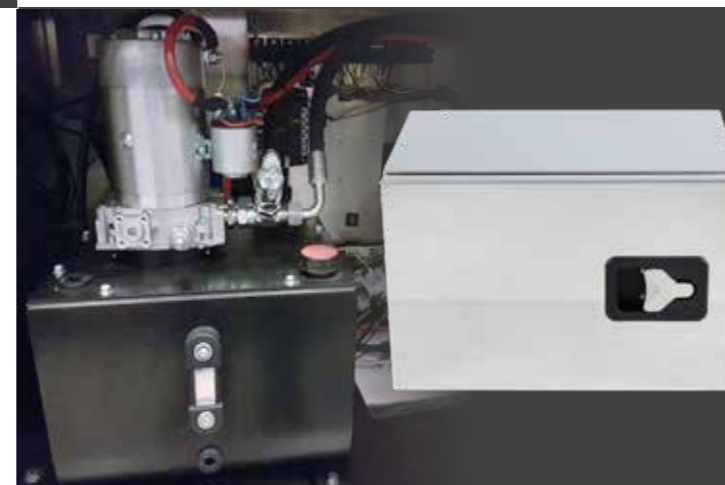

Power Pack v.nr: 905448 och 905449 är skräddarsydd för att monteras i BevoBox med höjd 600mm

V.NR: 905492

Tankmätarpinne med utluftning för Power pack 3/4