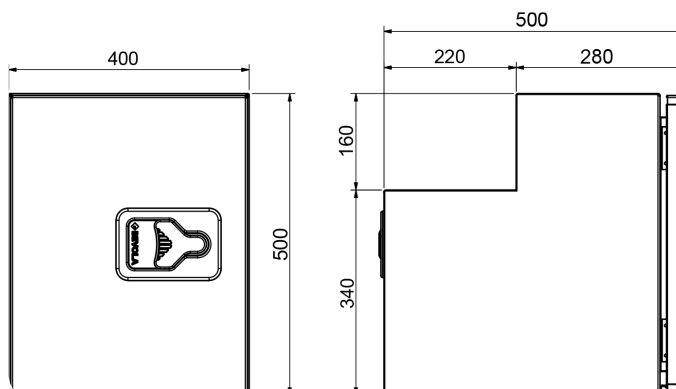

BEVOBOX™ MIX UNDER HYTT

För montering under hytt i höger sida.

- 1,5 mm rostfri, blank lucka
- M. utluftning
- Dörlucka m. cylinderlås
- 2 mm sötvattenbeständig aluminium

Art. nr.	Lucka	L x H x D (mm)
583790	Vänster hängda	400 x 500/340 x 500/280