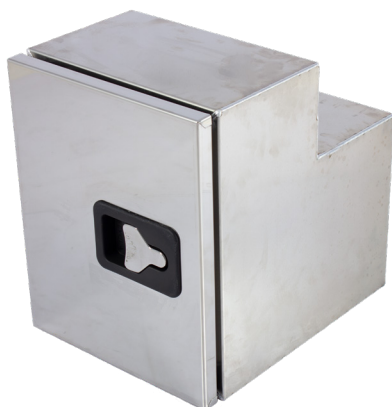

BEVOBOX™ MIX UNDER HYTT

För montering under hytt i höger sida.

- 1,5 mm rostfri, blank lucka
- M. utluftning
- Dörlucka m. cylinderlås
- 2 mm sötvattenbeständig aluminium

Art. nr.	Lucka	L x H x D (mm)
583790	Vänster hängda	400 x 500/340 x 500/280