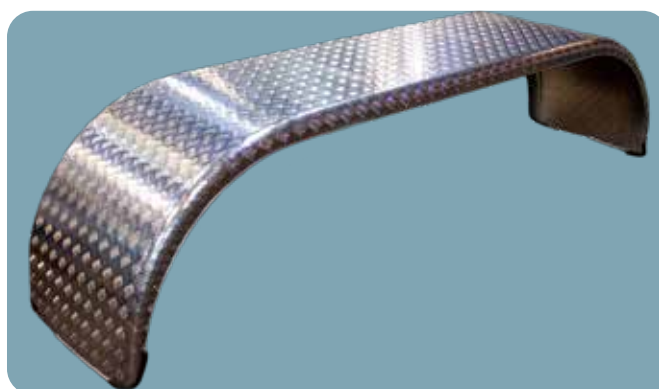

ALUMINIUMSKÄRMAR

BEVOLA utökar återigen sitt skärmprogram.

Den här gången med aluminiumskärmar i "five-bar" mönstrad durkaluminium.

- Skärmarna skiljer sig ut från de traditionella med sin mjuka rundade radie på 650 mm
- Skyddade runda kanter
- 650 mm radie
- Standardiserad design

Varunr.	Längd (mm)	Höjd (mm)	Djup (mm)
698290	1400	650	650
698291 (bogje)	2700	650	650
698292 (trippel)	4000	650	650