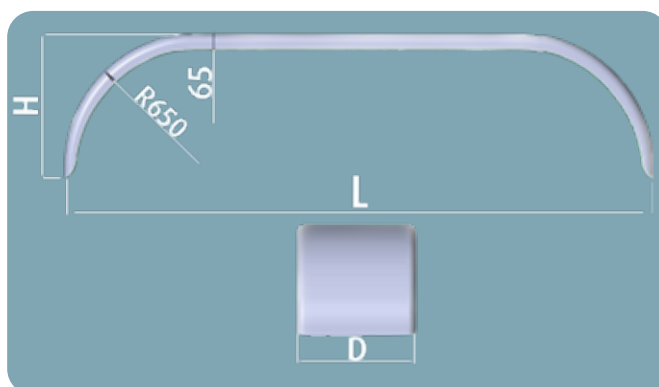

ALUMINIUMSKÄRMAR

BEVOLA utökar återigen sitt skärmprogram.

Den här gången med aluminiumskärmar i "five-bar" mönstrad durkaluminium.

- Skärmarna skiljer sig ut från de traditionella med sin mjuka rundade radie på 650 mm
- Skyddade runda kanter
- 650 mm radie
- Standardiserad design

Varunr.	Längd (mm)	Höjd (mm)	Djup (mm)
698290	1400	650	650
698291 (bogje)	2700	650	650
698292 (trippel)	4000	650	650