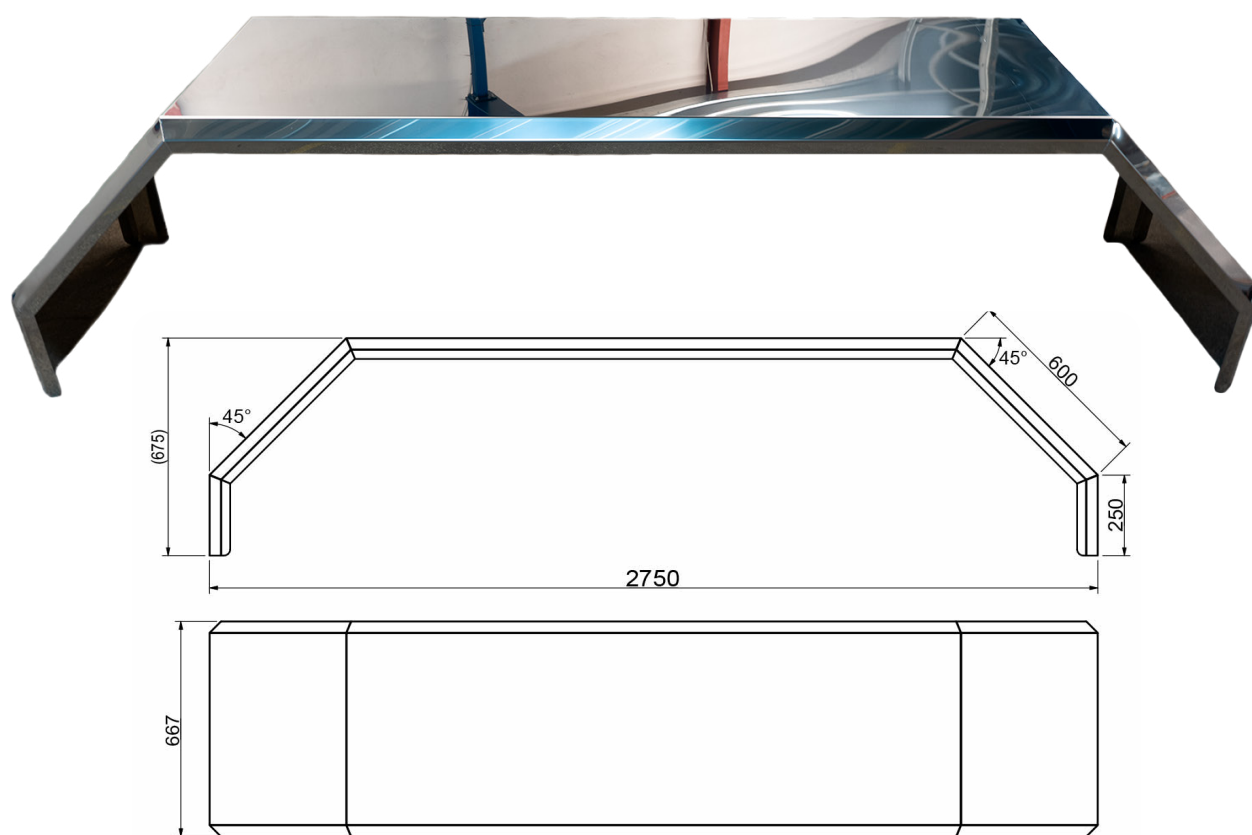

BOGIE-SKÄRM POLERAD ROSTFRI

Tillverkad i polerat AISI 304 rostfritt stål.

Art no.	Weight	W x L x H (mm)
600064	43 kg	667 x 2750 x 675

OKTOBER 2021