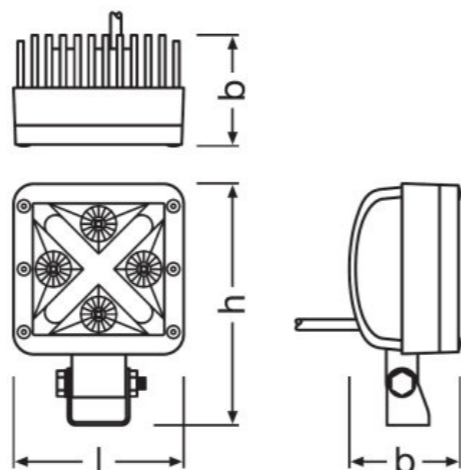

ARBETSLAMPOR

INNOVATIV DESIGN

X-LJUS DESIGN

Varunr. 432000

Specification

Lumen:	1250
Spänning:	12V
Ljusbild:	Spot
Godkänd enligt klass:	67
Watt:	20
Anslutning:	Öppen ände

Kabellängd:	300 mm
Dimension HxLxD:	85 x 121 x 57
Ljuslängd vid 1 lux:	110 m
Antal LED:	4/2
Arbetstemperatur:	-40°C - + 65°C
Vikt:	0,5 kg

GODKÄNNANDEN