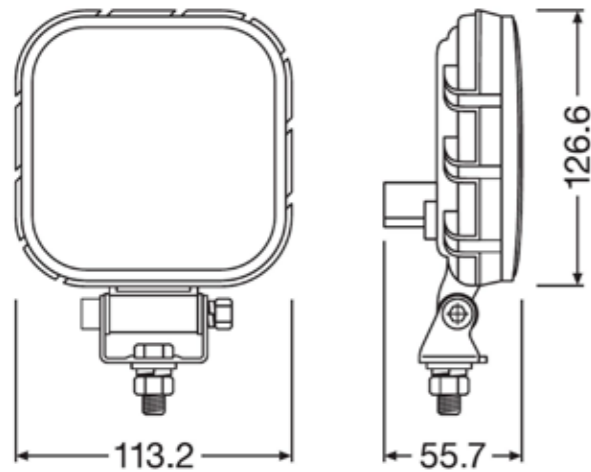

BACKLJUS

STOR LJUSEFFEKT

TERMOPLASTHUS

Varunr. 432024

Specification

Lumen:	1100	Kabellängd:	-
Spänning:	12/24V	Dimension HxLxD:	150 x 121 x 48
Ljusbild:	Flood	Ljuslängd vid 1 lux:	36 m
Godkänd enligt klass:	69	Antal LED:	14
Watt:	15	Arbetstemperatur:	-40°C - + 65°C
Anslutning:	DT kontakt	Vikt:	0,3 kg

GODKÄNNANDEN

TERMOPLASTHUS

Varunr. 432026

Specification

Lumen:	1100	Kabellängd:	-
Spänning:	12/24V	Dimension HxLxD:	126 x 113 x 48
Ljusbild:	Flood	Ljuslängd vid 1 lux:	36 m
Godkänd enligt klass:	69	Antal LED:	13
Watt:	15	Arbetstemperatur:	-40°C - + 65 °C
Anslutning:	DT kontakt	Vikt:	0,3 kg

GODKÄNNANDEN

UTAN OSRAM BACKLJUS

MED OSRAM BACKLJUS