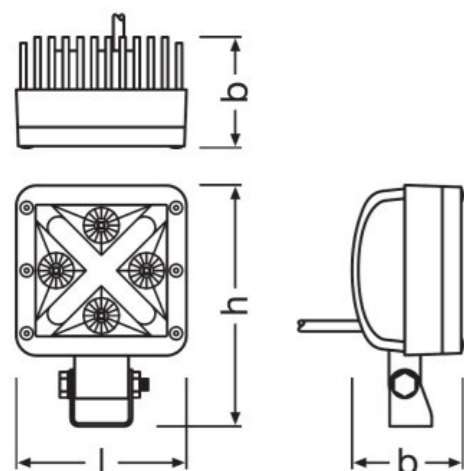

ARBETSLAMPOR

INNOVATIV DESIGN

X-LJUS DESIGN

Varunr. 432000

Specification

Lumen:	1250
Spänning:	12V
Ljusbild:	Spot
Godkänd enligt klass:	67
Watt:	20
Anslutning:	Öppen ände

Kabellängd:	300 mm
Dimension HxLxD:	85 x 121 x 57
Ljuslängd vid 1 lux:	110 m
Antal LED:	4/2
Arbetstemperatur:	-40°C - + 65°C
Vikt:	0,5 kg

GODKÄNNANDEN

X-LJUS DESIGN

Varunr. 432002

Specification

Lumen:	1250
Spänning:	12V
Ljusbild:	Flood
Godkänd enligt klass:	67
Watt:	20
Anslutning:	Öppen ände

Kabellängd:	300 mm
Dimension HxLxD:	85 x 121 x 57
Ljuslängd vid 1 lux:	55 m
Antal LED:	4/2
Arbetstemperatur:	-40°C - + 65 °C
Vikt:	0,6 kg

GODKÄNNANDEN

POSITIONSLJUS

Varunr. 432004

Specification

Lumen:	2000
Spänning:	12/24V
Ljusbild:	Flood
Godkänd enligt klass:	67
Watt:	30
Anslutning:	DT kontakt

Kabellängd:	500 mm
Dimension HxLxD:	86 x 140 x 73
Ljuslängd vid 1 lux:	60 m
Antal LED:	3/1
Arbetstemperatur:	-40°C - + 65 °C
Vikt:	0,73 kg

GODKÄNNANDEN