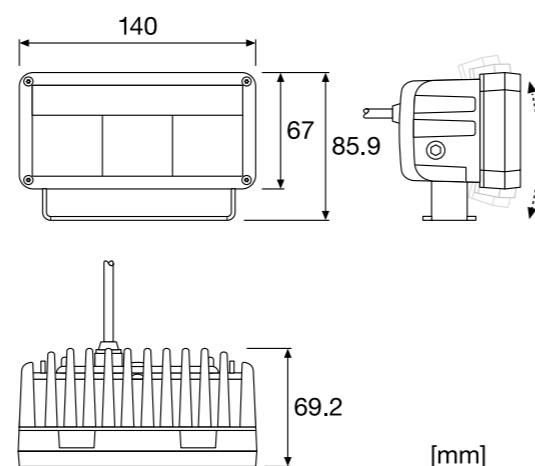

Varunr. 432002

Specification

Lumen:	1250
Spänning:	12V
Ljusbild:	Flood
Godkänd enligt klass:	67
Watt:	20
Anslutning:	Öppen ände

Kabellängd:	300 mm
Dimension HxLxD:	85 x 121 x 57
Ljuslängd vid 1 lux:	55 m
Antal LED:	4/2
Arbetstemperatur:	-40°C - + 65 °C
Vikt:	0,6 kg

GODKÄNNANDEN

POSITIONSLJUS