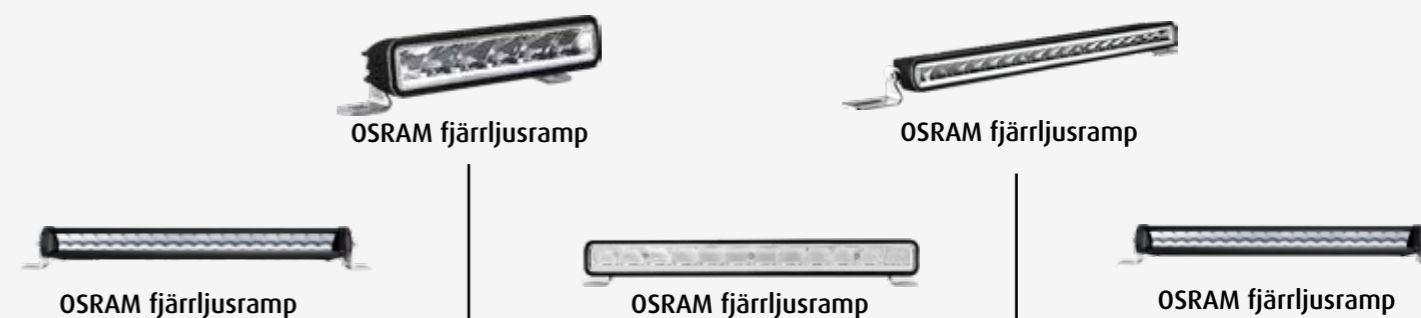

FJÄRRLJUS

LÅG ENERGIFÖRBRUKNING

Art. no.	432006	432008	432010	432012
Lumen	2.000	2.700	2.700	3.500
Reference tal	10	37,5	27,5	35
Spänning	12/24 V	12/24 V	12/24 V	12/24 V
Ljusbild	Spot	Spot	Combo	Spot
Godkänd enligt klass	IP67	IP69	IP69	IP69
Watt	30W	30W	30W	35W
Anslutning	DT kontakt	DT kontakt	DT kontakt	DT kontakt
Kabellängd	500 mm	1.000 mm	1.000 mm	1.000 mm
Dimensioner	H 86 mm L 140 mm D 73 mm	H 77 mm L 400 mm D 94 mm	H 77 mm L 400 mm D 94 mm	H 77 mm L 655 mm D 94 mm
Antal LED	3/1	10	10	20
Arbets-temperatur	-40 til +65°C	-40 til +65°C	-40 til +65°C	-40 til +65°C
Vikt	0,73 kg	1,2 kg	1,2 kg	2,1 kg
Ljuslängd vid 1 lux	200 m	360 m	360 m	450 m
Upplysning	Positionsljus			
Godkännanden				

Art. no.	432014	432016	432018	432020	432022
Lumen	5.500	1.300	2.600	3.900	5.500
Reference tal	70	10	20	30	25+25
Spänning	12/24 V	12/24 V	12/24 V	12/24 V	12/24 V
Ljusbild	Combo	Spot	Spot	Spot	Combo
Godkänd enligt klass	IP69	IP69	IP69	IP69	IP69
Watt	70W	15W	30W	45W	70W
Anslutning	DT kontakt	DT kontakt	DT kontakt	DT kontakt	DT kontakt
Kabellängd	1.000 mm	450 mm	450 mm	450 m	1.000 mm
Dimensioner	H 77 mm L 655 mm D 94 mm	H 38 mm L 182 mm D 62 mm	H 38 mm L 350 mm D 62 mm	H 38 mm L 556 mm D 62 mm	H 38 mm L 556 mm D 62 mm
Antal LED	20	6	12	18	20
Arbets-temperatur	-40 til +65°C	-40 til +65°C	-40 til +65°C	-40 til +65°C	-40 til +65°C
Vikt	2,1 kg	0,44 kg	0,7 kg	1,1 kg	2,1 kg
Ljuslängd vid 1 lux	540 m	718 m	341 m	523 m	837 m
Upplysning		Ultra slim	Ultra slim	Ultra slim	Godkänd som 2 lampor
Godkännanden