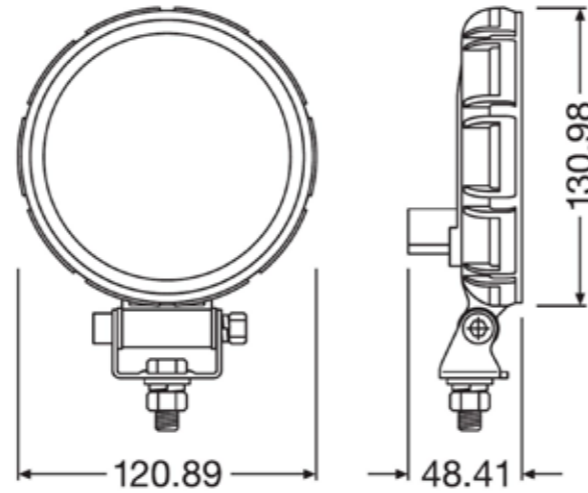

BACKLJUS

STOR LJUSEFFEKT

TERMOPLASTHUS

Varunr. 432024

Specification

Lumen:	1100	Kabellängd:	-
Spänning:	12/24V	Dimension HxLxD:	150 x 121 x 48
Ljusbild:	Flood	Ljuslängd vid 1 lux:	36 m
Godkänd enligt klass:	69	Antal LED:	14
Watt:	15	Arbetstemperatur:	-40°C - + 65°C
Anslutning:	DT kontakt	Vikt:	0,3 kg

GODKÄNNANDEN