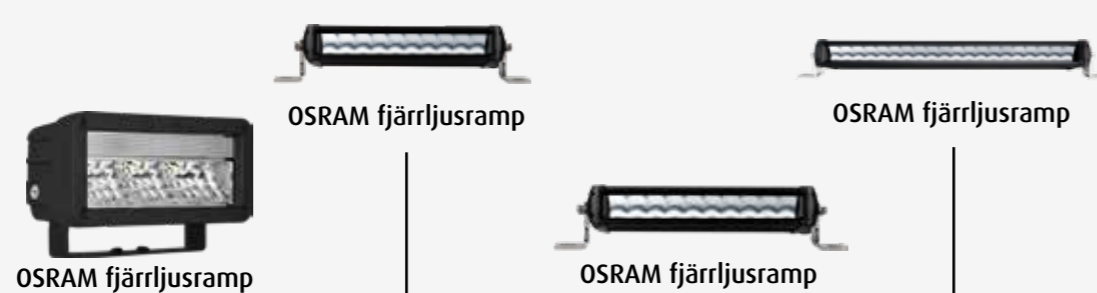

FJÄRRLJUS

LÅG ENERGIFÖRBRUKNING

Art. no.	432006	432008	432010	432012
Lumen	2.000	2.700	2.700	3.500
Reference tal	10	37,5	27,5	35
Spänning	12/24 V	12/24 V	12/24 V	12/24 V
Ljusbild	Spot	Spot	Combo	Spot
Godkänd enligt klass	IP67	IP69	IP69	IP69
Watt	30W	30W	30W	35W
Anslutning	DT kontakt	DT kontakt	DT kontakt	DT kontakt
Kabellängd	500 mm	1.000 mm	1.000 mm	1.000 mm
Dimensioner	H 86 mm L 140 mm D 73 mm	H 77 mm L 400 mm D 94 mm	H 77 mm L 400 mm D 94 mm	H 77 mm L 655 mm D 94 mm
Antal LED	3/1	10	10	20
Arbets-temperatur	-40 til +65°C	-40 til +65°C	-40 til +65°C	-40 til +65°C
Vikt	0,73 kg	1,2 kg	1,2 kg	2,1 kg
Ljuslängd vid 1 lux	200 m	360 m	360 m	450 m
Upplysning	Positionsljus			
Godkännanden				

Art. no.	432014	432016	432018	432020	432022
Lumen	5.500	1.300	2.600	3.900	5.500
Reference tal	70	10	20	30	25+25
Spänning	12/24 V	12/24 V	12/24 V	12/24 V	12/24 V
Ljusbild	Combo	Spot	Spot	Spot	Combo
Godkänd enligt klass	IP69	IP69	IP69	IP69	IP69
Watt	70W	15W	30W	45W	70W
Anslutning	DT kontakt	DT kontakt	DT kontakt	DT kontakt	DT kontakt
Kabellängd	1.000 mm	450 mm	450 mm	450 m	1.000 mm
Dimensioner	H 77 mm L 655 mm D 94 mm	H 38 mm L 182 mm D 62 mm	H 38 mm L 350 mm D 62 mm	H 38 mm L 556 mm D 62 mm	H 38 mm L 556 mm D 62 mm
Antal LED	20	6	12	18	20
Arbets-temperatur	-40 til +65°C	-40 til +65°C	-40 til +65°C	-40 til +65°C	-40 til +65°C
Vikt	2,1 kg	0,44 kg	0,7 kg	1,1 kg	2,1 kg
Ljuslängd vid 1 lux	540 m	718 m	341 m	523 m	837 m
Upplysning		Ultra slim	Ultra slim	Ultra slim	Godkänd som 2 lampor
Godkännanden