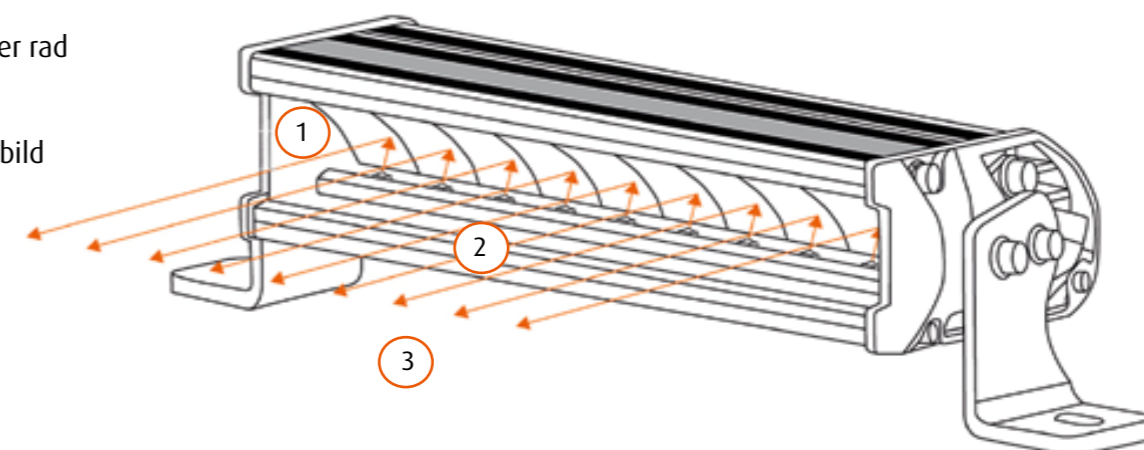

1

Friform design av hus och reflektor
säkrar en bra och effektiv ljusbild

2

Antal LED per rad

3

Samlad ljusbild